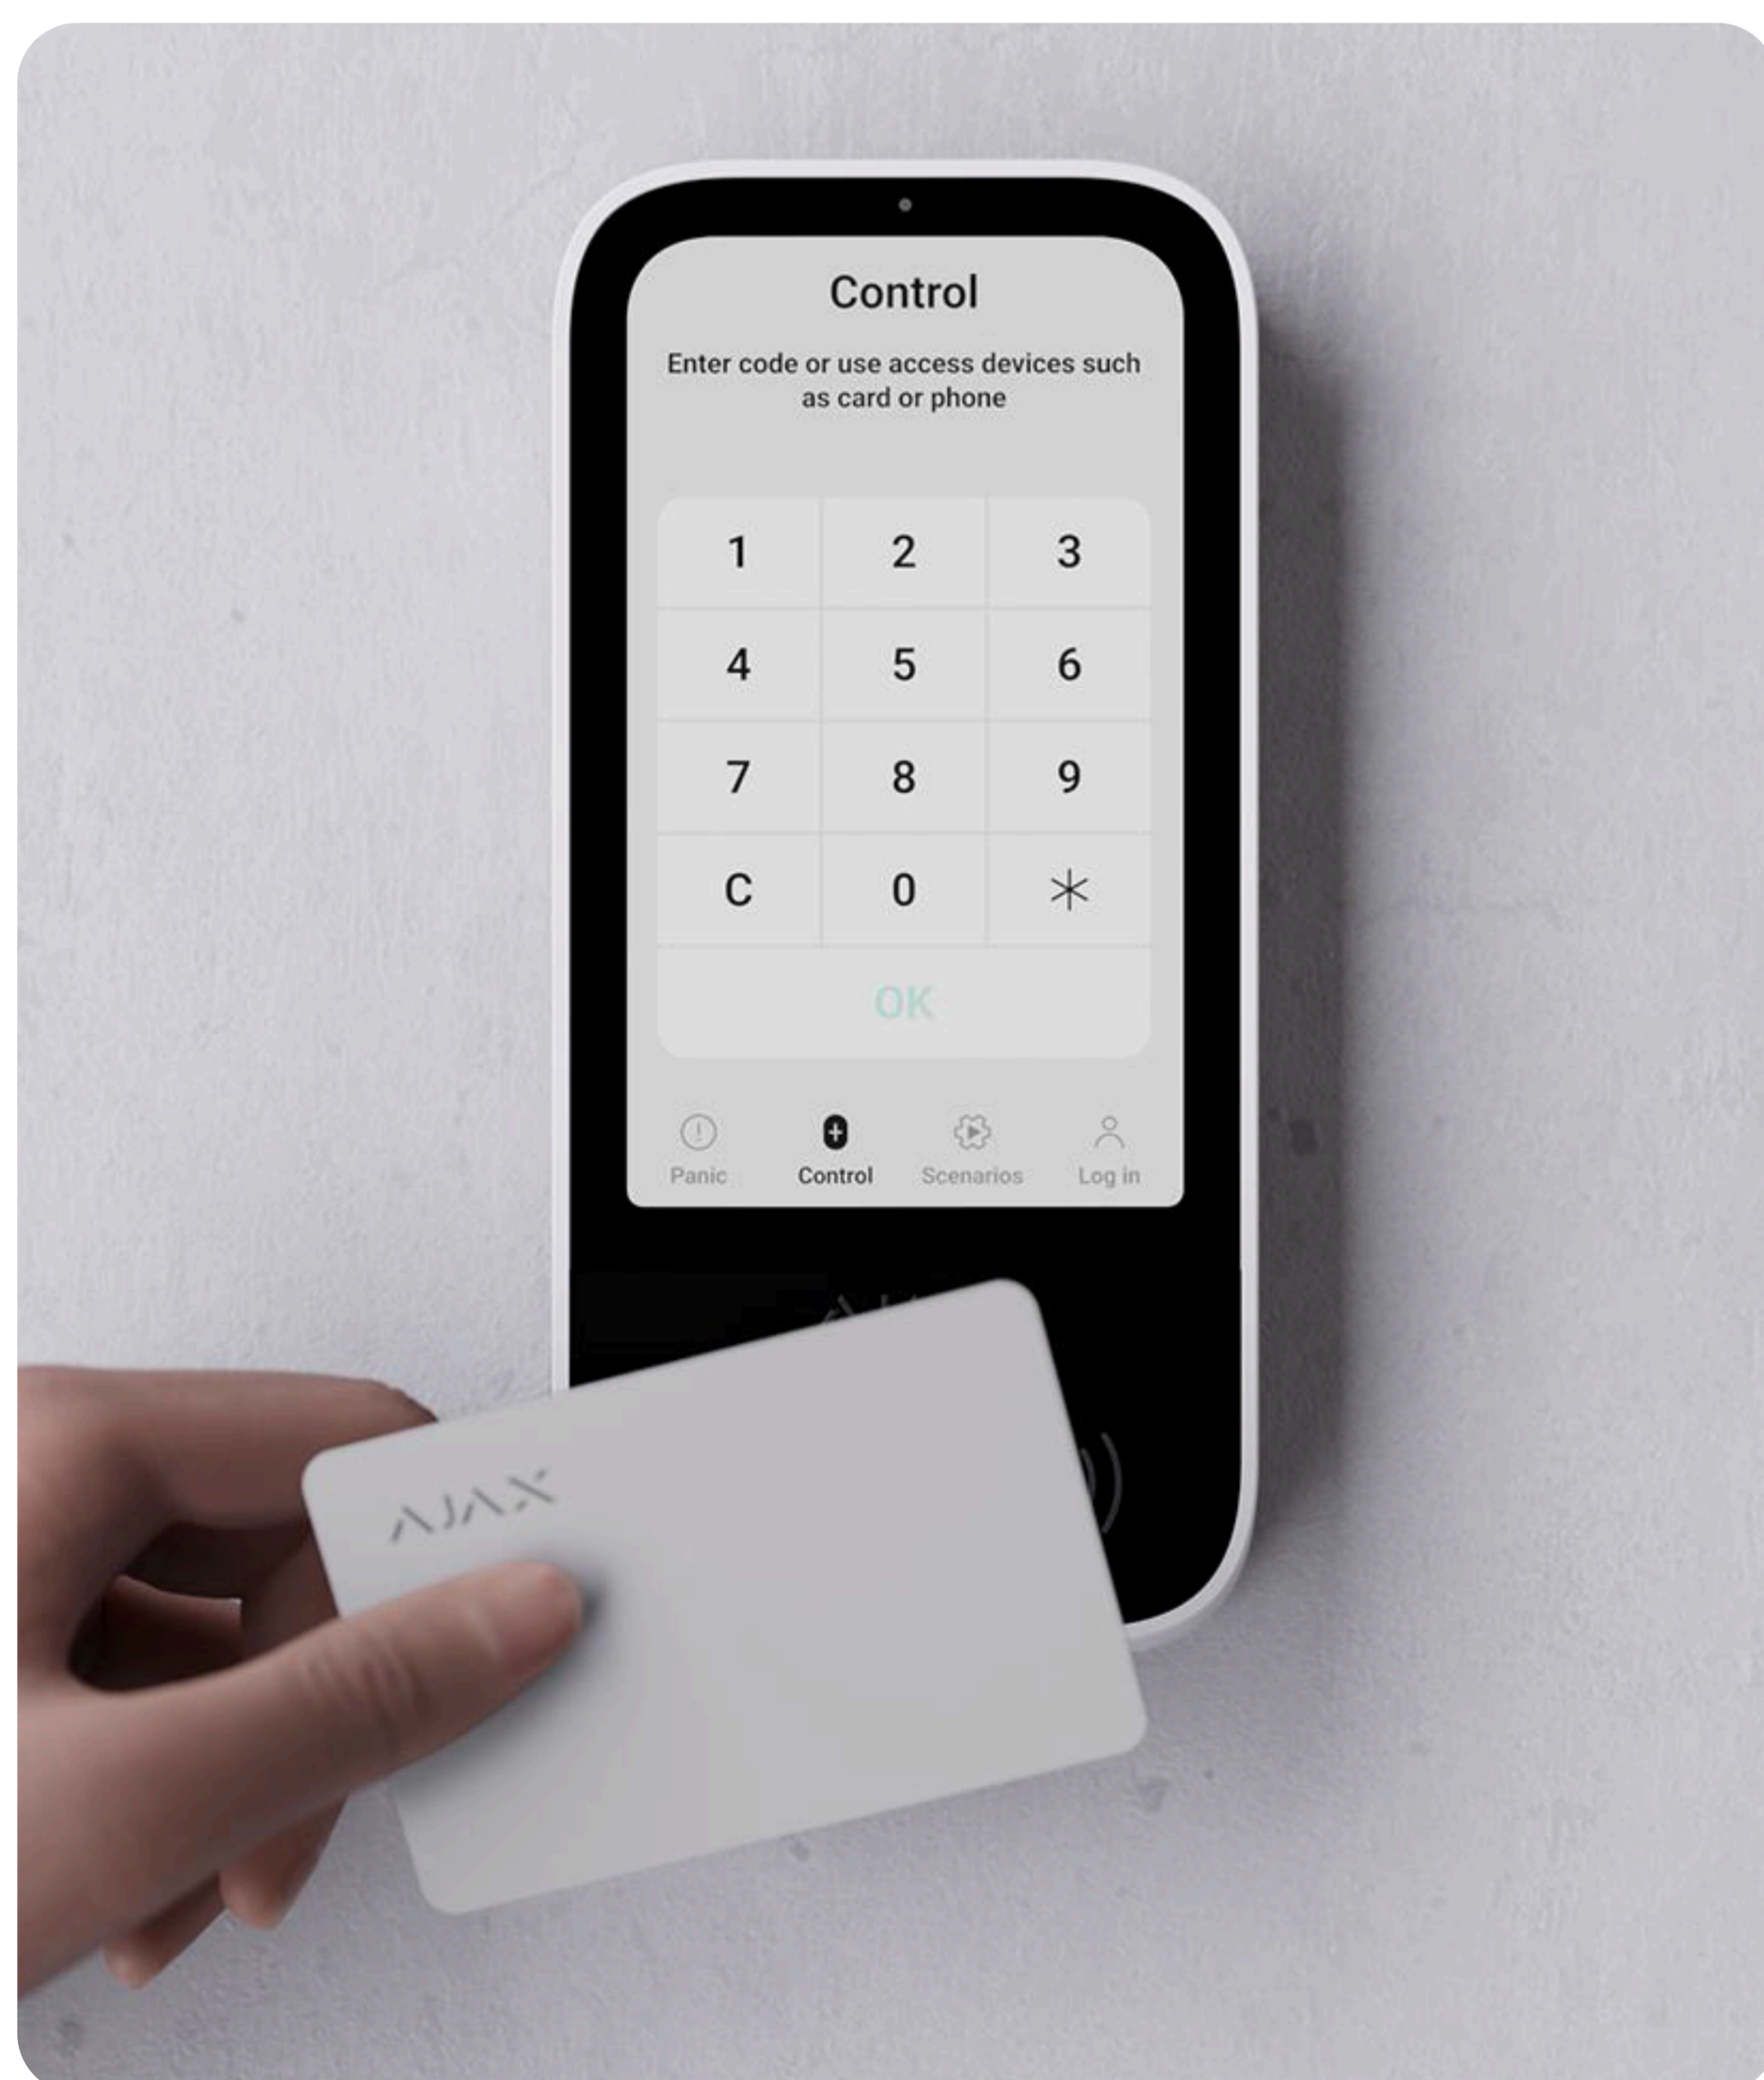

Gestion intelligente de la sécurité et de l'automatisation

Superior Keypad TouchScreen G3 Jeweller est conçu pour une gestion intuitive et pratique du système. L'interface graphique, les notifications sonores et l'indication LED du clavier garantissent que les commandes des utilisateurs et les réponses du système sont transmises sans faille. Les utilisateurs peuvent visualiser les dernières alarmes et événements directement sur le clavier de commande afin de rester informés de l'activité récente du système. En cas de dysfonctionnement détecté lors de la vérification d'intégrité, le clavier indique clairement la cause. Ainsi, les utilisateurs sont toujours informés de l'état du système et des actions nécessaires.

3
GRADE
EN 50131

PD 6662
2017

Trois méthodes d'authentification rapides et sécurisées

Cartes Pass ou badges Tag

Smartphones

Codes

Caractéristiques clés

- Gestion aisée des groupes de sécurité et du Mode nuit
- Onglet de contrôle pour les dispositifs d'automatisation avec prise en charge d'un maximum de 6 scénarios et bascules indiquant l'état actuel du dispositif¹
- Indication sonore et LED pour les alarmes, les ouvertures de portes (Carillon d'entrée), les temporisations à l'armement / au désarmement et d'autres événements
- Activation du clavier lorsqu'un utilisateur approche la main du dispositif, et pendant les temporisations au désarmement
- Réglage automatique de la luminosité du rétroéclairage
- Notification à l'écran spécifiant la cause d'un dysfonctionnement lors de l'armement du système
- Historique des derniers événements du système disponibles directement depuis l'écran du clavier

Confort d'utilisation exceptionnel de l'écran tactile

- Écran de 5 pouces avec une définition de 480 × 854 px
- Protection de l'écran contre les éraflures, les rayures, etc.
- Réglage automatique de la luminosité en fonction de l'éclairage dans la pièce
- Interface en 32 langues
- Thèmes blanc et noir